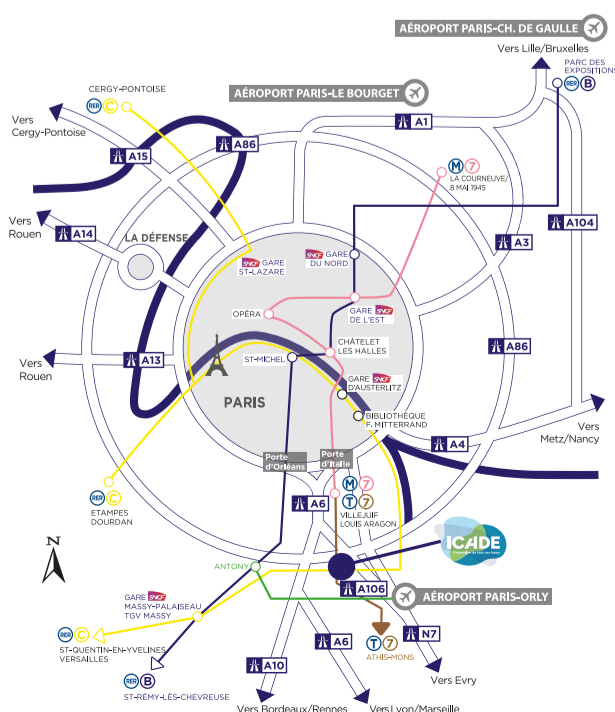

ACCÈS AU PARC

- Parc Icade Paris-Orly Rungis
Bâtiment Bruges - 50 avenue Robert Schuman - 94150 Rungis
- 15min en voiture :
depuis Porte d'Italie ou Porte d'Orléans
- Accès Autoroute :
A6a & A6b : Sortie n° 3 Rungis
A 86 Sortie Rungis Parc Orly-Rungis
A106 : Bretelle d'accès direct au parc
- Aéroport Paris-Orly à proximité immédiate avec les navettes électriques
- RER C : Rungis - La Fraternelle
- TRAM 7 : Robert Schuman
- BUS : 131 319 216 396
- Autolib' : Station au pied des Smartroom.